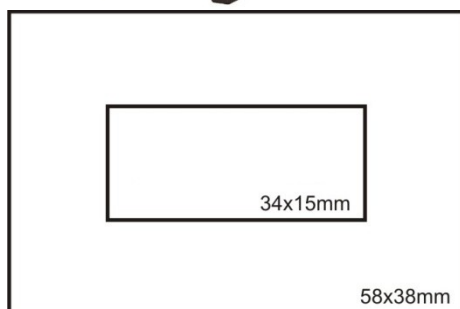

GUMKA POLIMEROWA

Wierszy	Cena
1	10,80
2	14,80
3	18,80
4	22,80
5	26,80

Każdy kolejny wiersz 4,00 brutto

TUSZOWNICE

WAGRAF 1, 2, 3, 4	13,00
TRODAT 4911, 4912, 4913	20,00