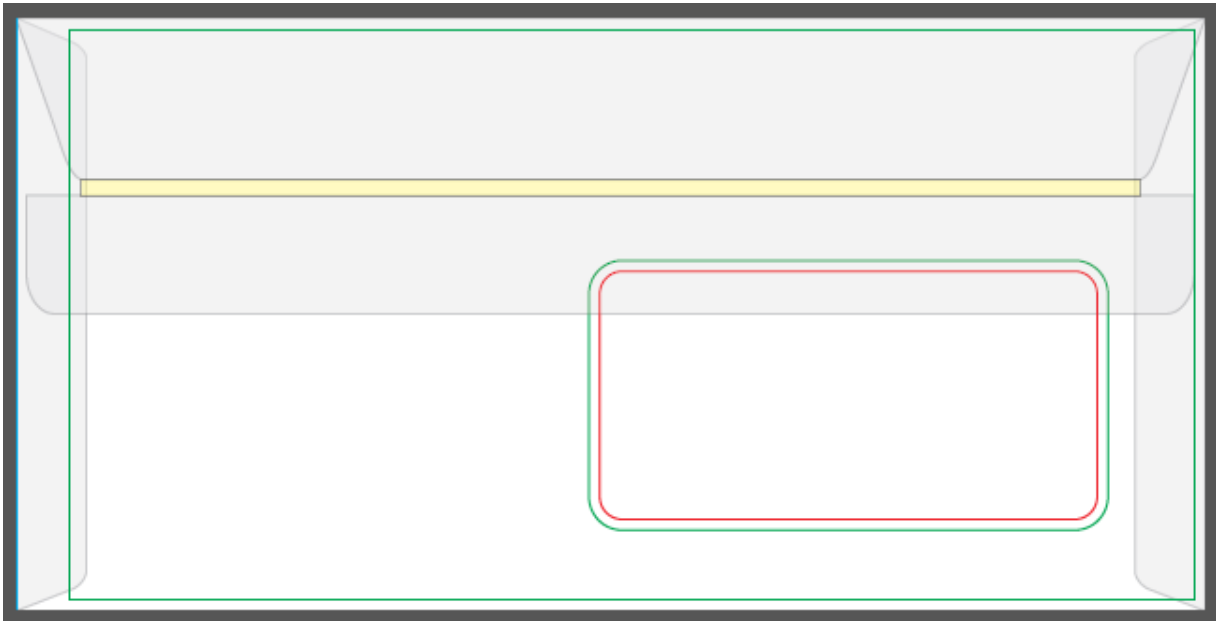

TERMIN REALIZACJI DO 5 DNI ROBOCZYCH

DL 220mm x 110mm

- Koperta z papieru białego o gramaturze 80 g/m².
- Zaklejana wzdłuż dłuższej, górnej krawędzi.
- Nadruk jednostronny na maszynie offsetowej w pełnym kolorze CMYK (nieograniczona liczba kolorów).
- Dostępna wersja z okienkiem lub bez.

UWAGI

Ze względu na drukowanie bezpośrednio na fabrycznie gotowej kopercie istnieją pewne ograniczenia druku:

- druk może być tylko jednostronny,
- nie ma możliwości drukowania na spód,
- w pewnych obszarach gdzie występuje grubsza warstwa papieru nadruk może mieć inny (bardziej intensywny) kolor.
- koperty są fabrycznie zadrukowane od wewnątrz na kolor jasnoszary, aby zapewnić nieprzezroczystość koperty.

Bez okienka		Z okienkiem	
Nakład	Cena brutto	Nakład	Cena brutto
500	276	500	290
1000	343	1000	349
2000	501	2000	528
5000	980	5000	980

TERMIN REALIZACJI DO 5 DNI ROBOCZYCH

B5 176mm x 250mm

- Koperta samoprzylepna z papieru białego o gramaturze 90 g/m².
- Zaklejana wzdłuż krótszej krawędzi.
- Nadruk jednostronny na maszynie offsetowej w pełnym kolorze CMYK (nieograniczona liczba kolorów).

UWAGI

Ze względu na drukowanie bezpośrednio na fabrycznie gotowej kopercie istnieją pewne ograniczenia druku:

- druk może być tylko jednostronny,
- nie ma możliwości drukowania na spad,
- w pewnych obszarach gdzie występuje grubsza warstwa papieru nadruk może mieć inny (bardziej intensywny) kolor.
- koperty są fabrycznie zadrukowane od wewnątrz na kolor jasnoszary, aby zapewnić nieprzezroczystość koperty.
- niezadrukowany 10 mm margines musi znajdować się przy krótszym boku naprzeciw zaklejanego skrzydełka.